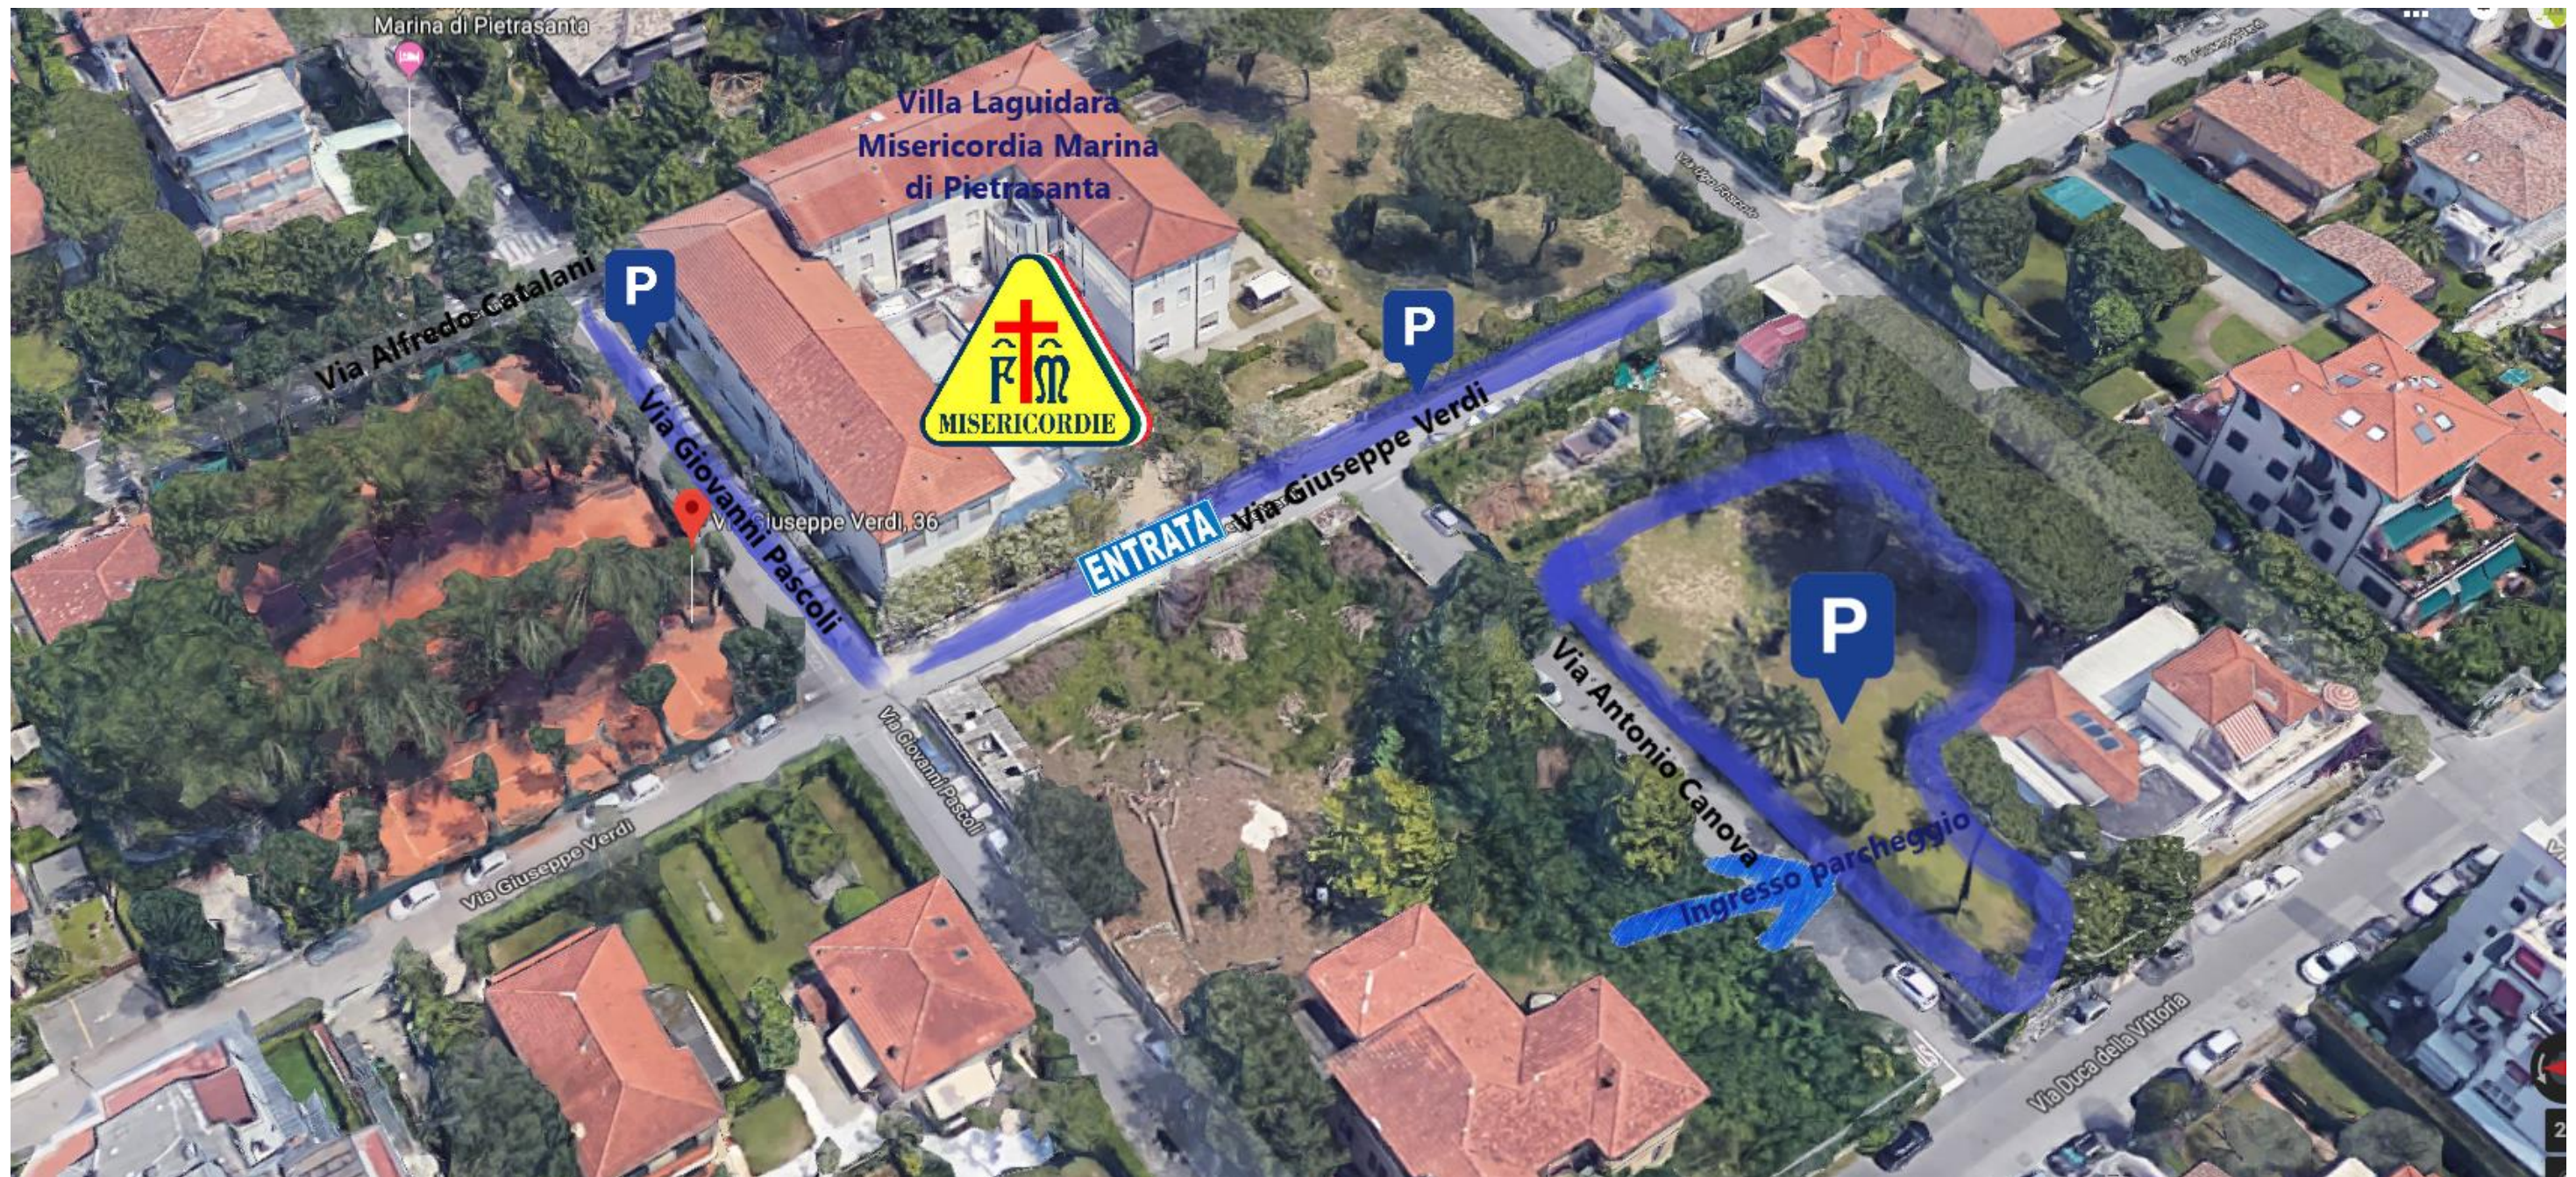

Mappa Parcheggio

Nei pressi di **Villa Laguidara, Via Giuseppe Verdi, 36 Marina di Pietrasanta (LU)** sarà possibile parcheggiare:

- Lungo **Via Giovanni Pascoli**
- Lungo **Via Giuseppe Verdi**
- Presso un parcheggio riservato posto in **Via Antonio Canova**

Indicazioni:

Arrivando dall'autostrada A12 uscita **Versilia**

Arrivando dall'autostrada A12

Prendere l'uscita **Versilia**

Procedi in direzione sud su Via G.B. Vico

Alla rotonda prendi la 1^a uscita e prendi Via Unità d'Italia

Alla rotonda prendi la 1^a uscita e prendi Viale Apua

Svolta a sinistra e prendi Via Giosuè Carducci

Svolta a sinistra e prendi Via Vincenzo Bellini

Svolta a destra e prendi Via Giuseppe Verdi

Arrivo → Villa Laguidara *Via Giuseppe Verdi, 36*

Arrivando dall'inaugurazione della sala simulazioni della **Misericordia di Viareggio**

Via Felice Cavallotti, 97, 55049 Viareggio LU

Procedi in direzione sudovest da Via Felice

Cavallotti verso Via Cesare Battisti