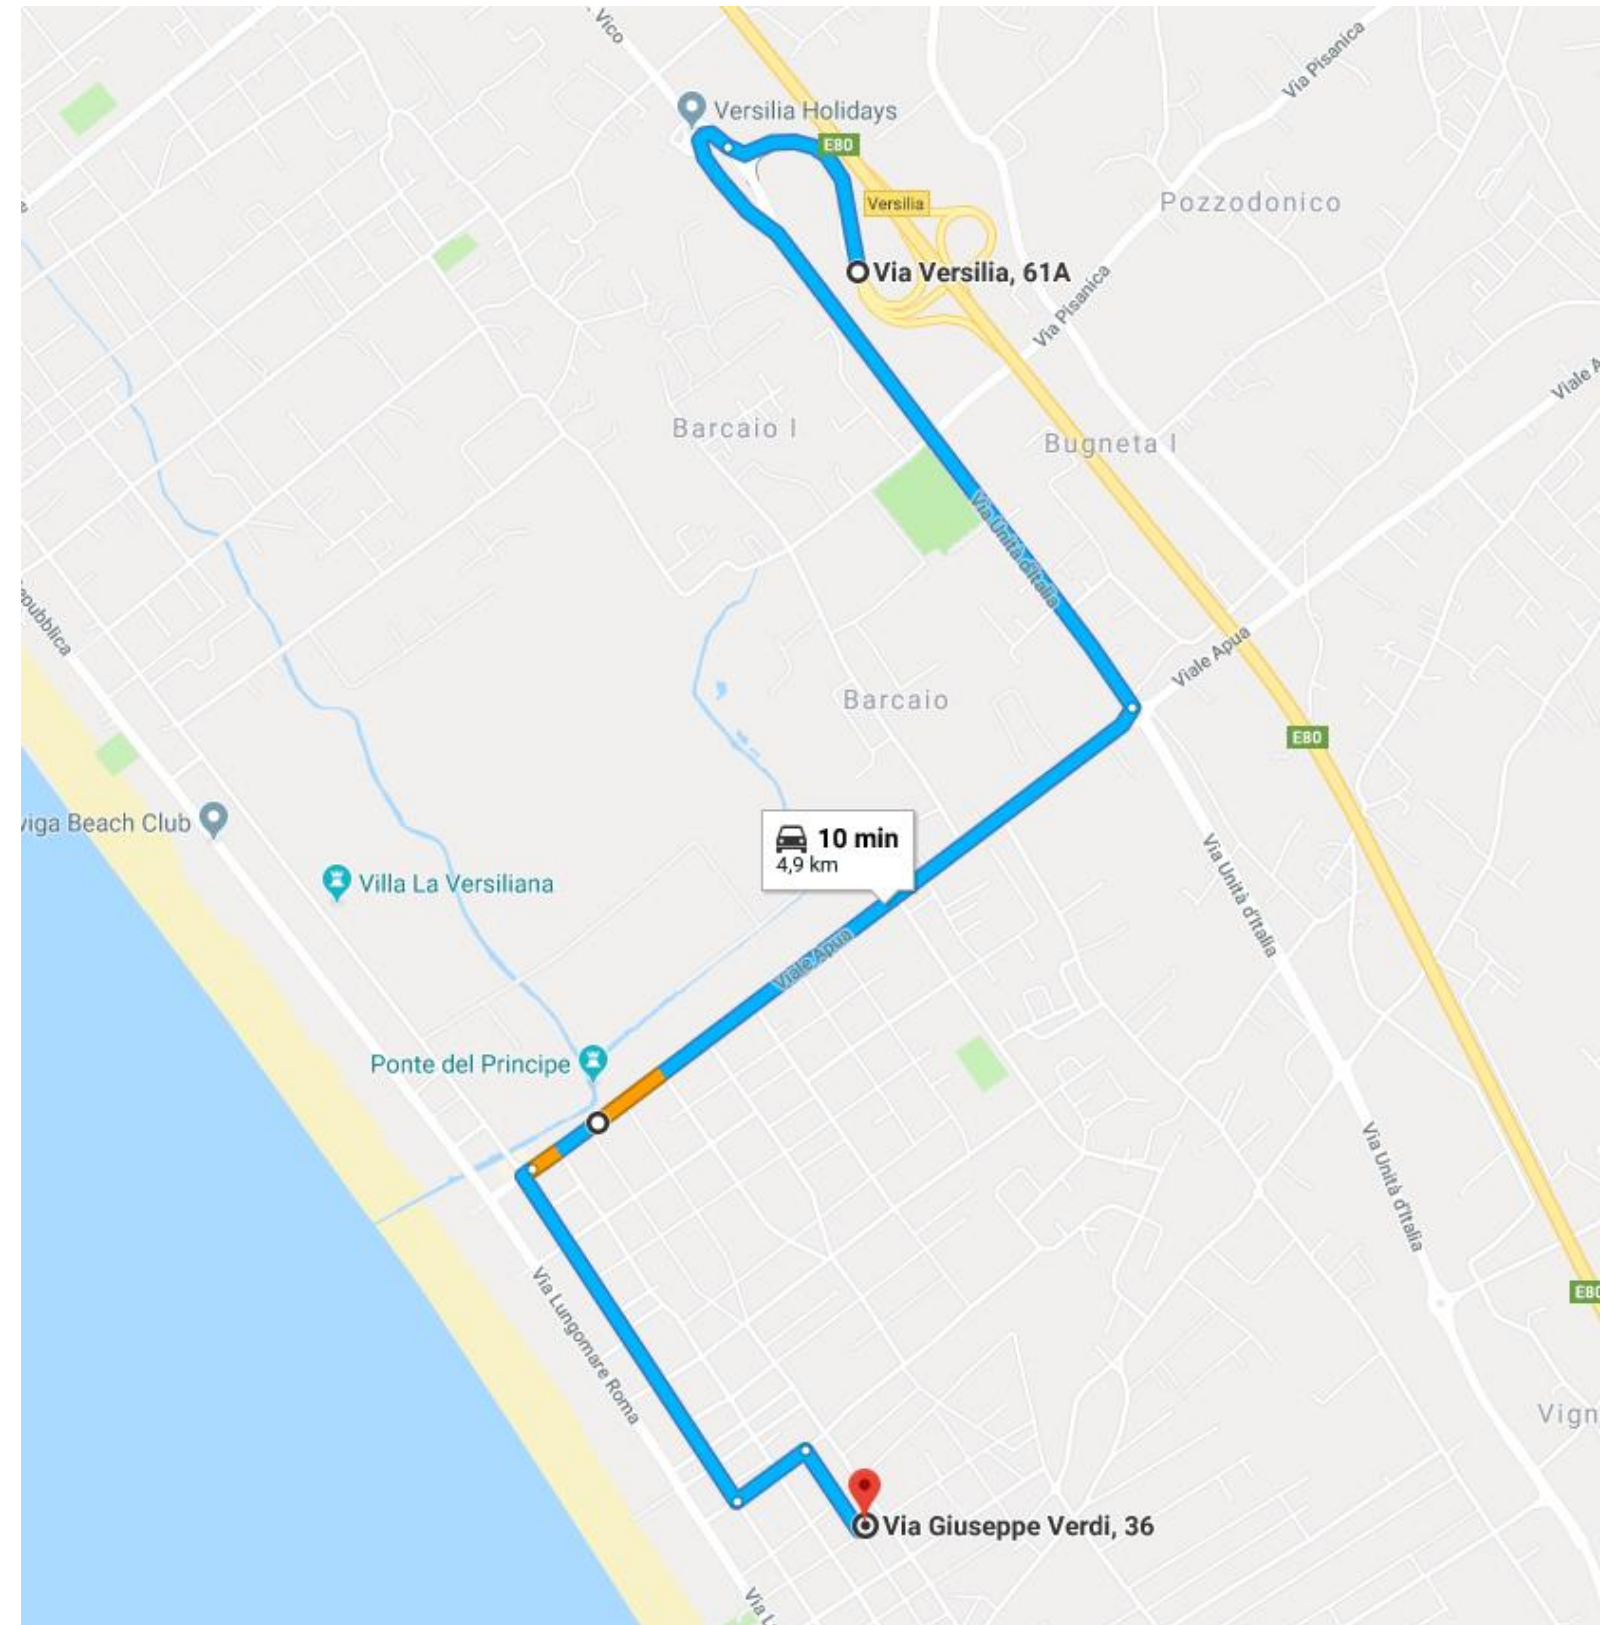

Mappa Parcheggio

Nei pressi di **Villa Laguidara, Via Giuseppe Verdi, 36 Marina di Pietrasanta (LU)** sarà possibile parcheggiare:

- Lungo **Via Giovanni Pascoli**
- Lungo **Via Giuseppe Verdi**
- Presso un parcheggio riservato posto in **Via Antonio Canova**

Indicazioni:

Arrivando dall'autostrada A12 uscita **Versilia**

Arrivando dall'autostrada A12

Prendere l'uscita **Versilia**

Procedi in direzione sud su Via G.B. Vico

Alla rotonda prendi la 1^a uscita e prendi Via Unità d'Italia

Alla rotonda prendi la 1^a uscita e prendi Viale Apua

Svolta a sinistra e prendi Via Giosuè Carducci

Svolta a sinistra e prendi Via Vincenzo Bellini

Svolta a destra e prendi Via Giuseppe Verdi

Arrivo → Villa Laguidara *Via Giuseppe Verdi, 36*

Arrivando dall'inaugurazione della sala simulazioni della **Misericordia di Viareggio**

Via Felice Cavallotti, 97, 55049 Viareggio LU

Procedi in direzione sudovest da Via Felice

Cavallotti verso Via Cesare Battisti